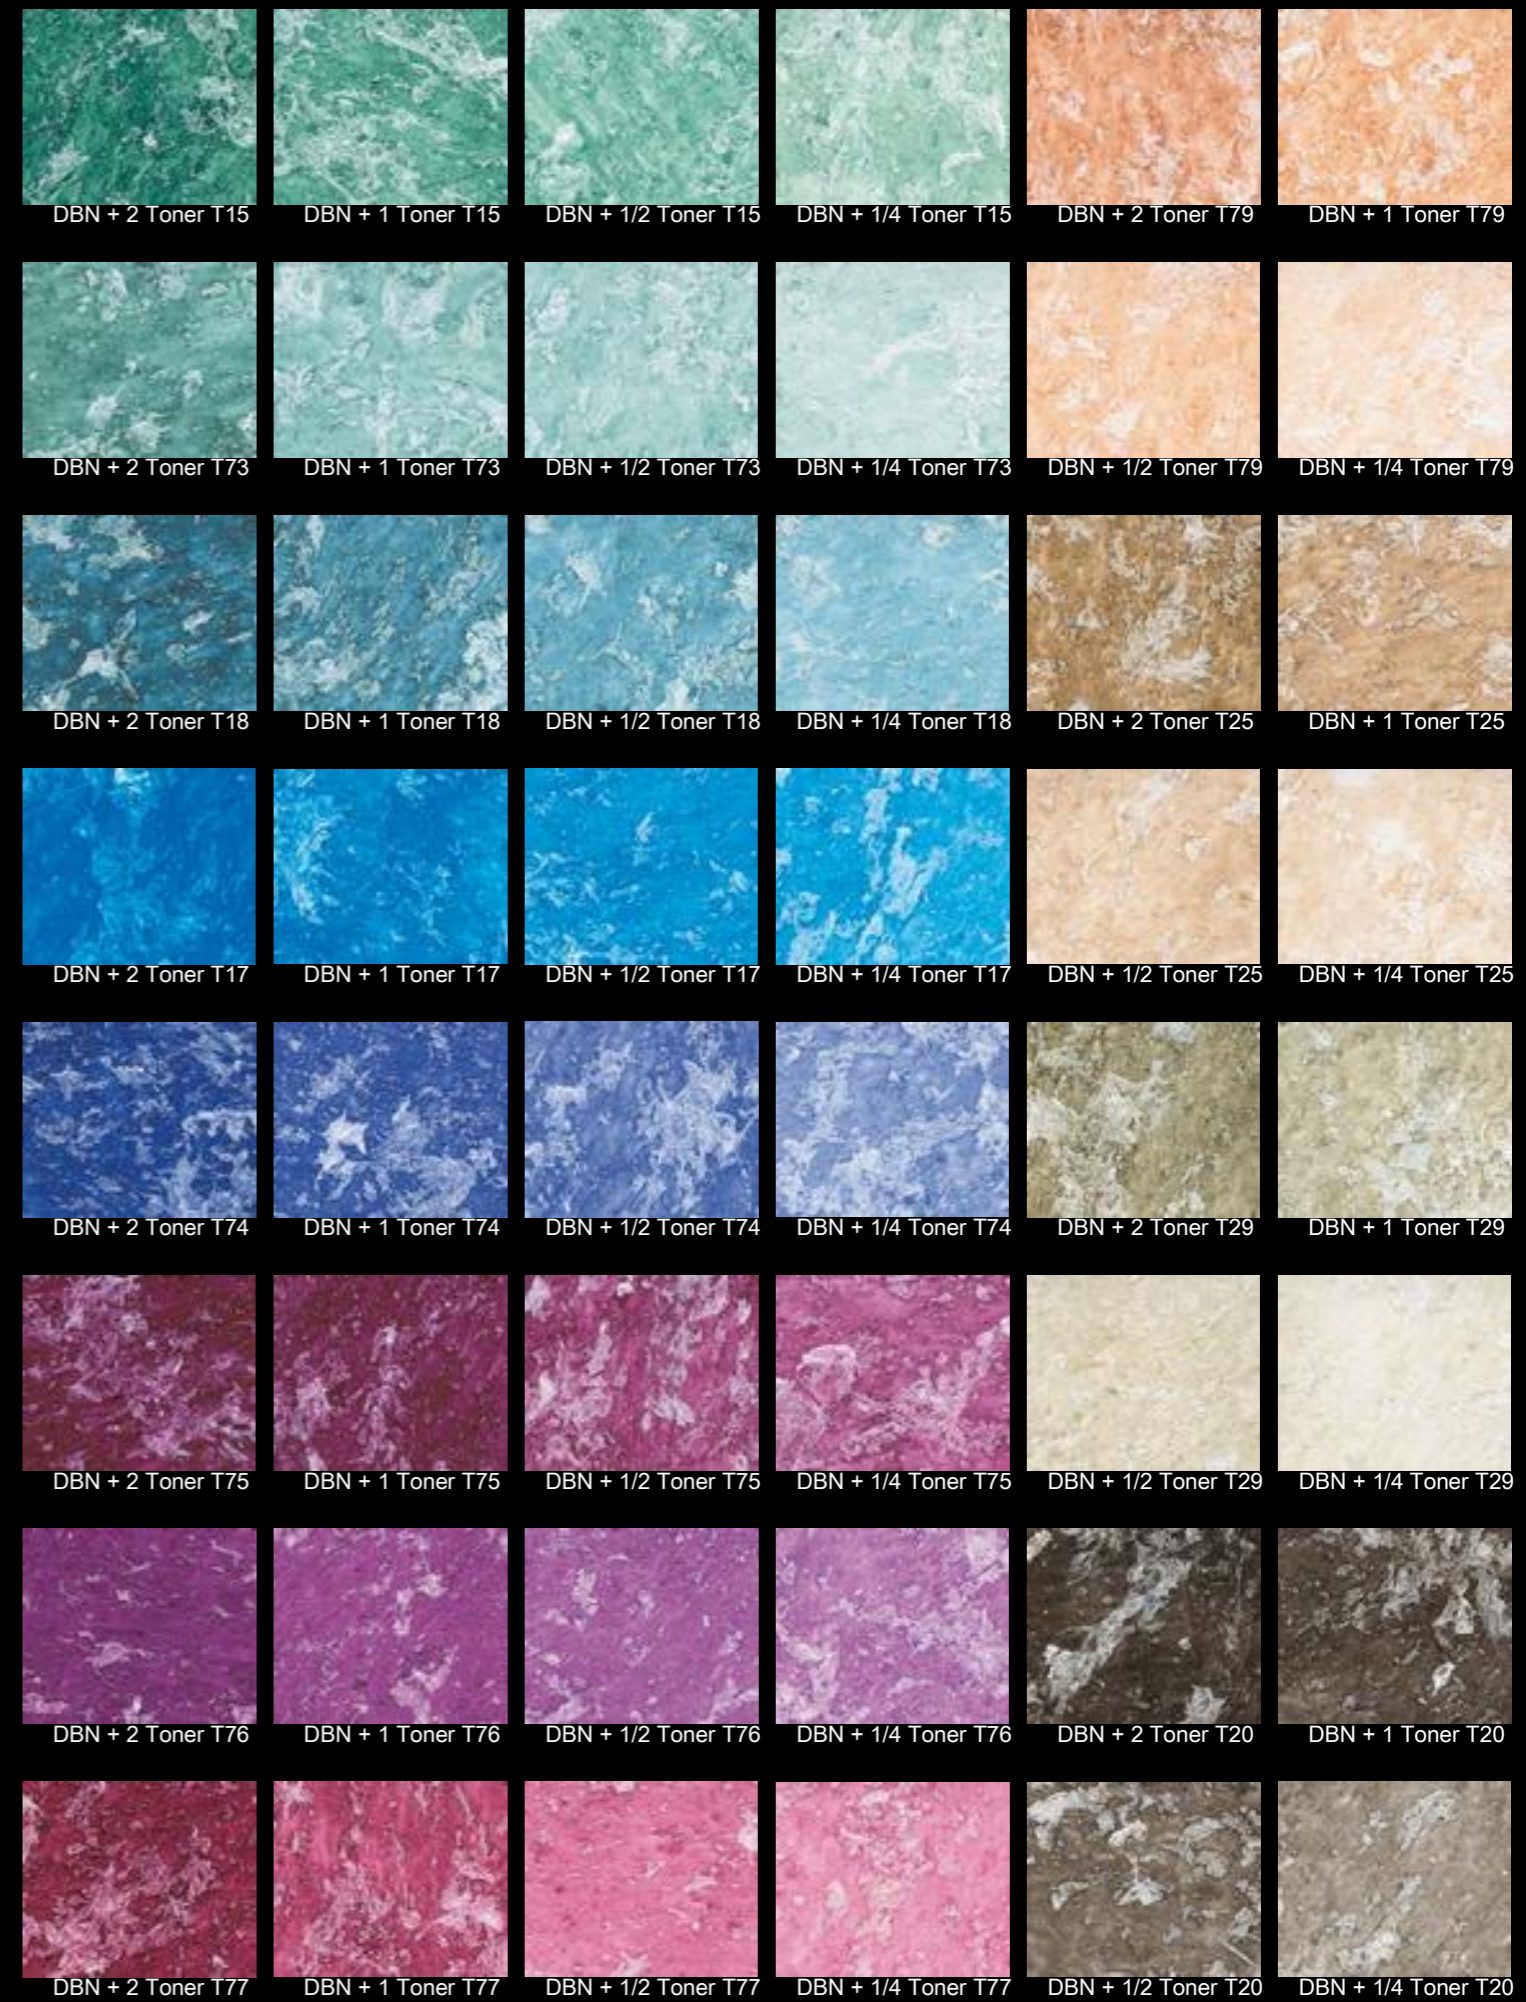

*Dekorationsmaterial mit Nuage-Effekt auf der Basis natürlicher Oxidante* 

Arte & Style  
**Antica Signoria**  
MATERIE DECORATIVE

NUAGE® Colori di Terra

NUAGE® Colori di Mare

## NUAGE® STILESTAR

NUAGE + Star Blu su FONDO AS Bianco

NUAGE + Star Verde su FONDO AS Bianco

NUAGE + Star Rosso su FONDO AS Bianco

NUAGE + Star Arancio su FONDO AS Bianco

NUAGE + Star Violetto su FONDO AS Bianco

## NUAGE® STILESTAR Nuances

NUAGE + 1T31 + Star Blu su FONDO AS H1075

NUAGE + 1T32 + Star Blu su FONDO AS H5391

NUAGE + 1T30 + Star Verde su FONDO AS H5146

NUAGE + 1T18 + Star Blu su FONDO AS H5341

NUAGE + 1T77 + Star Rosso su FONDO AS H7003