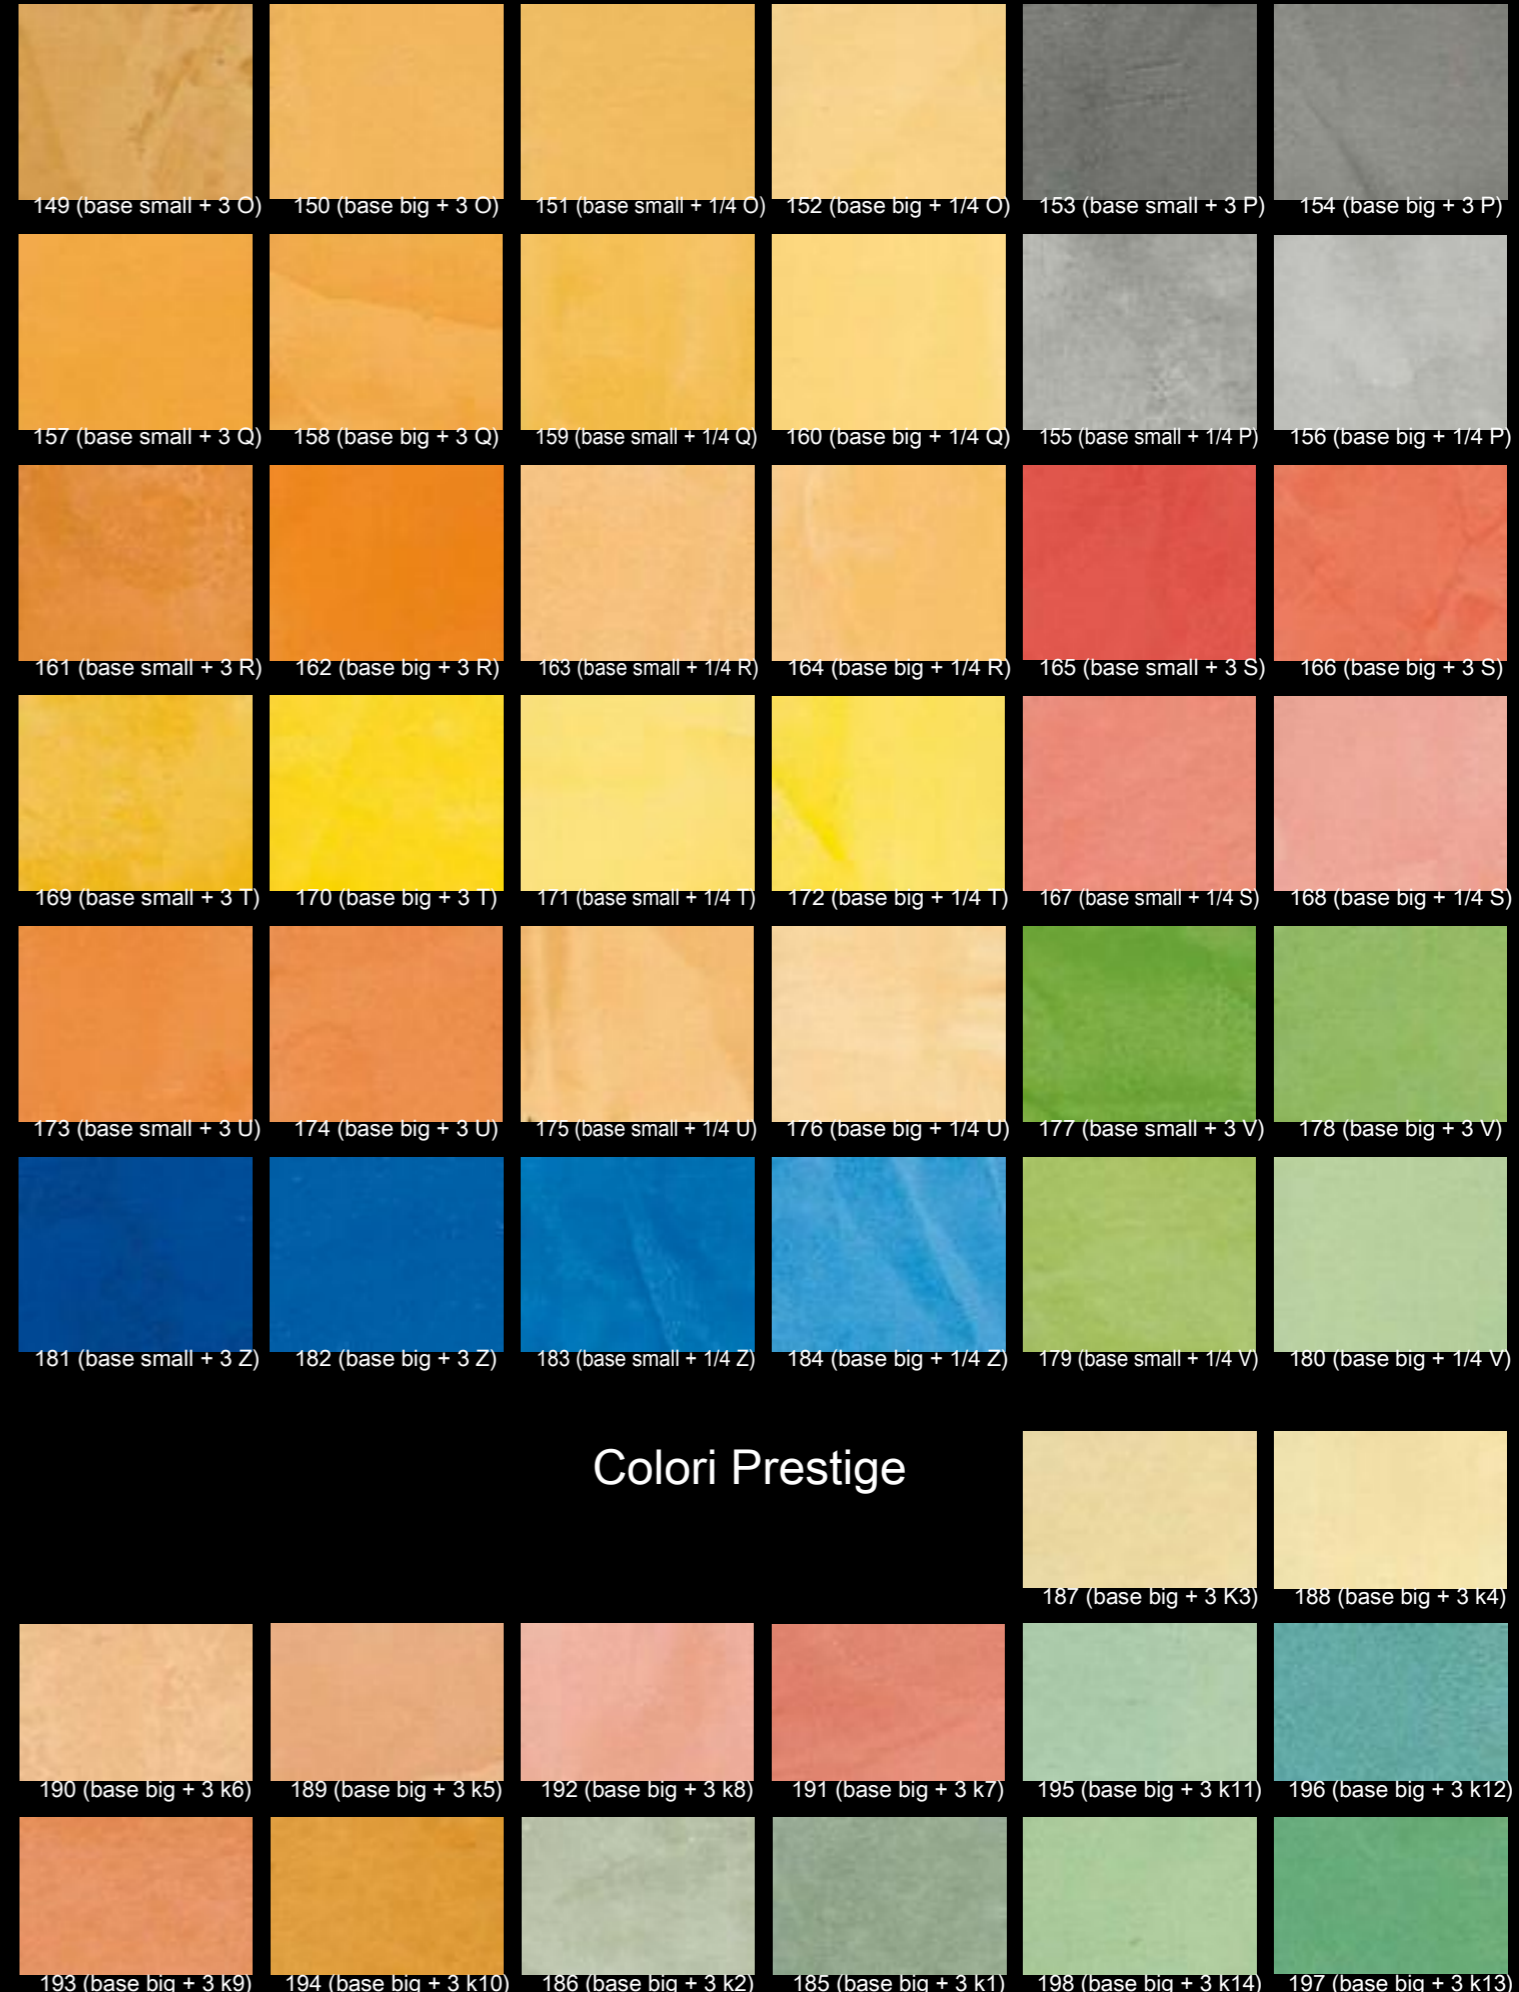

# ELITE® TRAVERTINO

Crema

Bianco

GRANULOMETRIA DISPONIBILE: GRANA FINE - GRANA MEDIA

Giallo Ocra Chiaro  
(1 Conf. B667)

Giallo Ocra Scuro  
(2 Conf. B667)

Giallo Sabbia  
(1 Conf. B1040)

Terra di Siena  
(2 Conf. B1040)

Argilla Chiaro  
(1 Conf. 711)

Argilla Scuro  
(2 Conf. 711)

Ardesia  
(1 Conf. 9313)

Grafite  
(2 Conf. 9313)

Giallo Napoli Chiaro  
(1 Conf. Joles)

Giallo Napoli Scuro  
(2 Conf. Joles)

Terra D'Ombra Naturale  
(1 Conf. Oba)

Terra D'Ombra Bruciata  
(2 Conf. Oba)

Terra Rosa Chiaro  
(1 Conf. 10/A)

Corallo Rosa Scuro  
(2 Conf. 10/A)

Vinaccia  
(1 Conf. 1017)

Bordeaux  
(2 Conf. 1017)

ELITE® GRASSELLO

ELITE® MARMORINO

ELITE® VENEZIA

Colori Prestige

ELITE® Collezione Marmo

ECM 01	ECM 02	ECM 03	ECM 04	ECM 05	ECM 06
ECM 07	ECM 08	ECM 09	ECM 10	ECM 11	ECM 12
ECM 13	ECM 14	ECM 15	ECM 16	ECM 17	ECM 18
ECM 19	ECM 20	ECM 21	ECM 22	ECM 23	ECM 24
ECM 25	ECM 26	ECM 27	ECM 28	ECM 29	ECM 30
ECM 31	ECM 32	ECM 33	ECM 34	ECM 35	ECM 36
ECM 37	ECM 38	ECM 39	ECM 40	ECM 41	ECM 42
ECM 43	ECM 44	ECM 45	ECM 46	ECM 47	ECM 48
ECM 49	ECM 50	ECM 51	ECM 52	ECM 53	